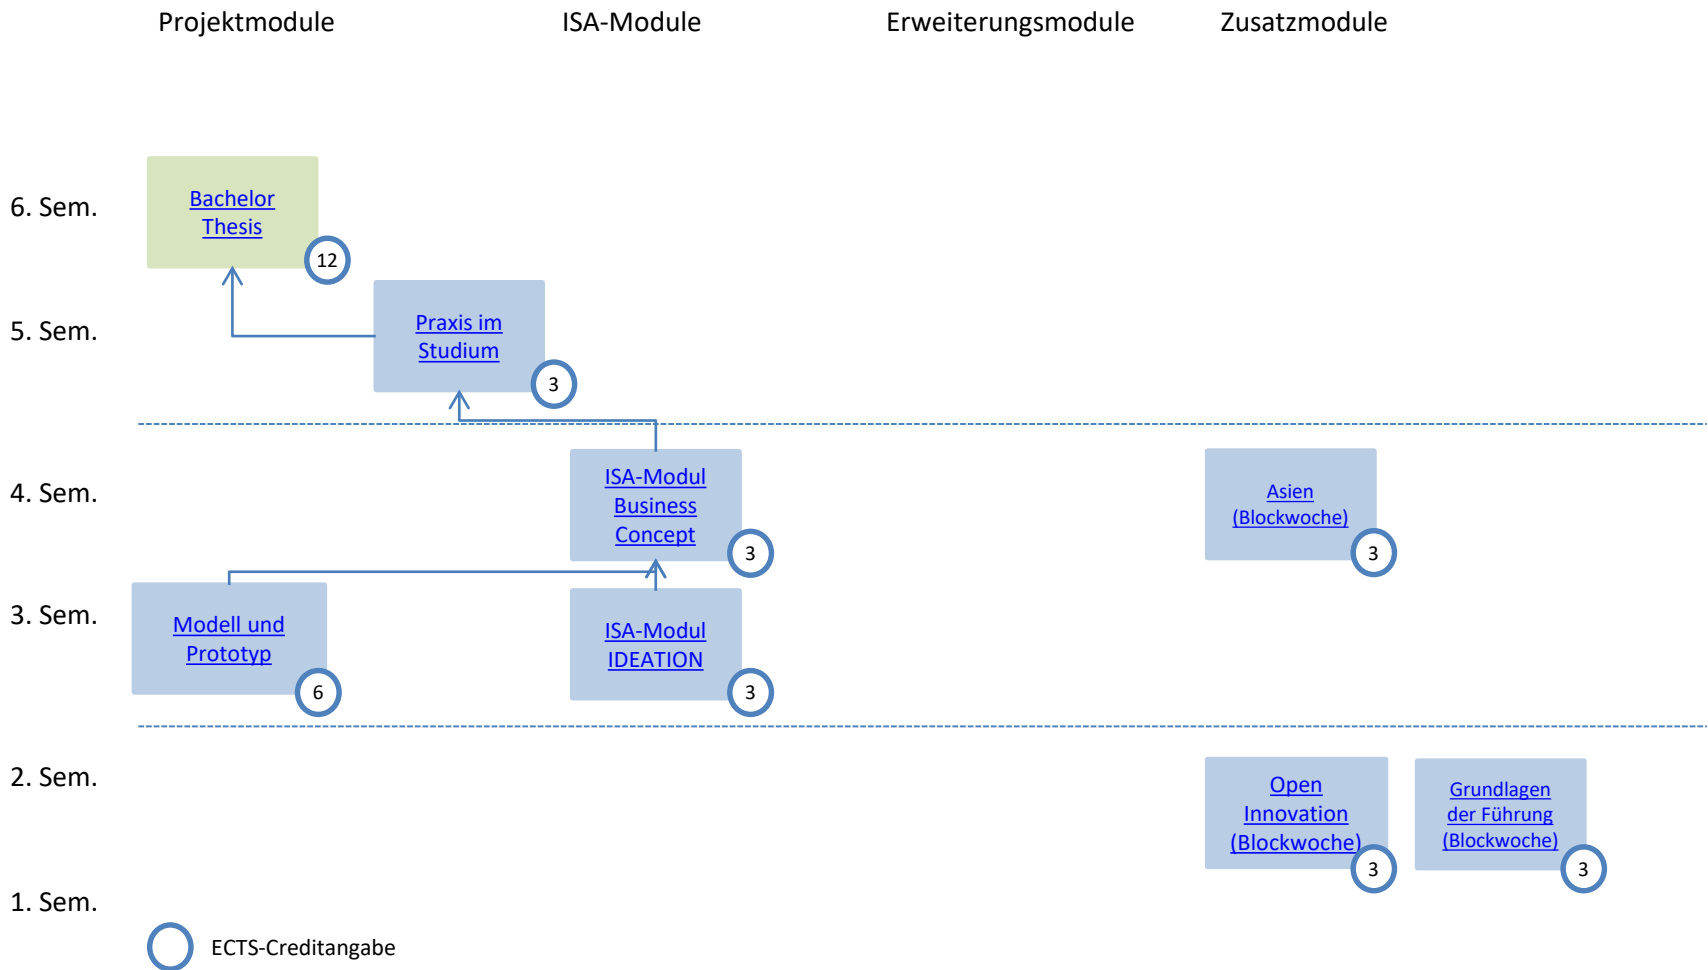

Module Innenarchitektur

Bemerkungen:

- Im Modul «Praxis im Studium» kann eine eigene Idee (z.B. Objekt-Design) umgesetzt werden oder auch die wirtschaftliche Umsetzung der eigenen Idee (Objekt oder Raum) bearbeitet werden
- Im 3. Semester wird ein Prototyp entwickelt. Die wirtschaftliche Umsetzung dieses Prototypen kann im ISA-Modul «Desire» erfolgen. Eigene Ideen (z.B. für Objekte) können im ISA-Modul «Ideation» konkretisiert werden und danach weiter verfolgt werden