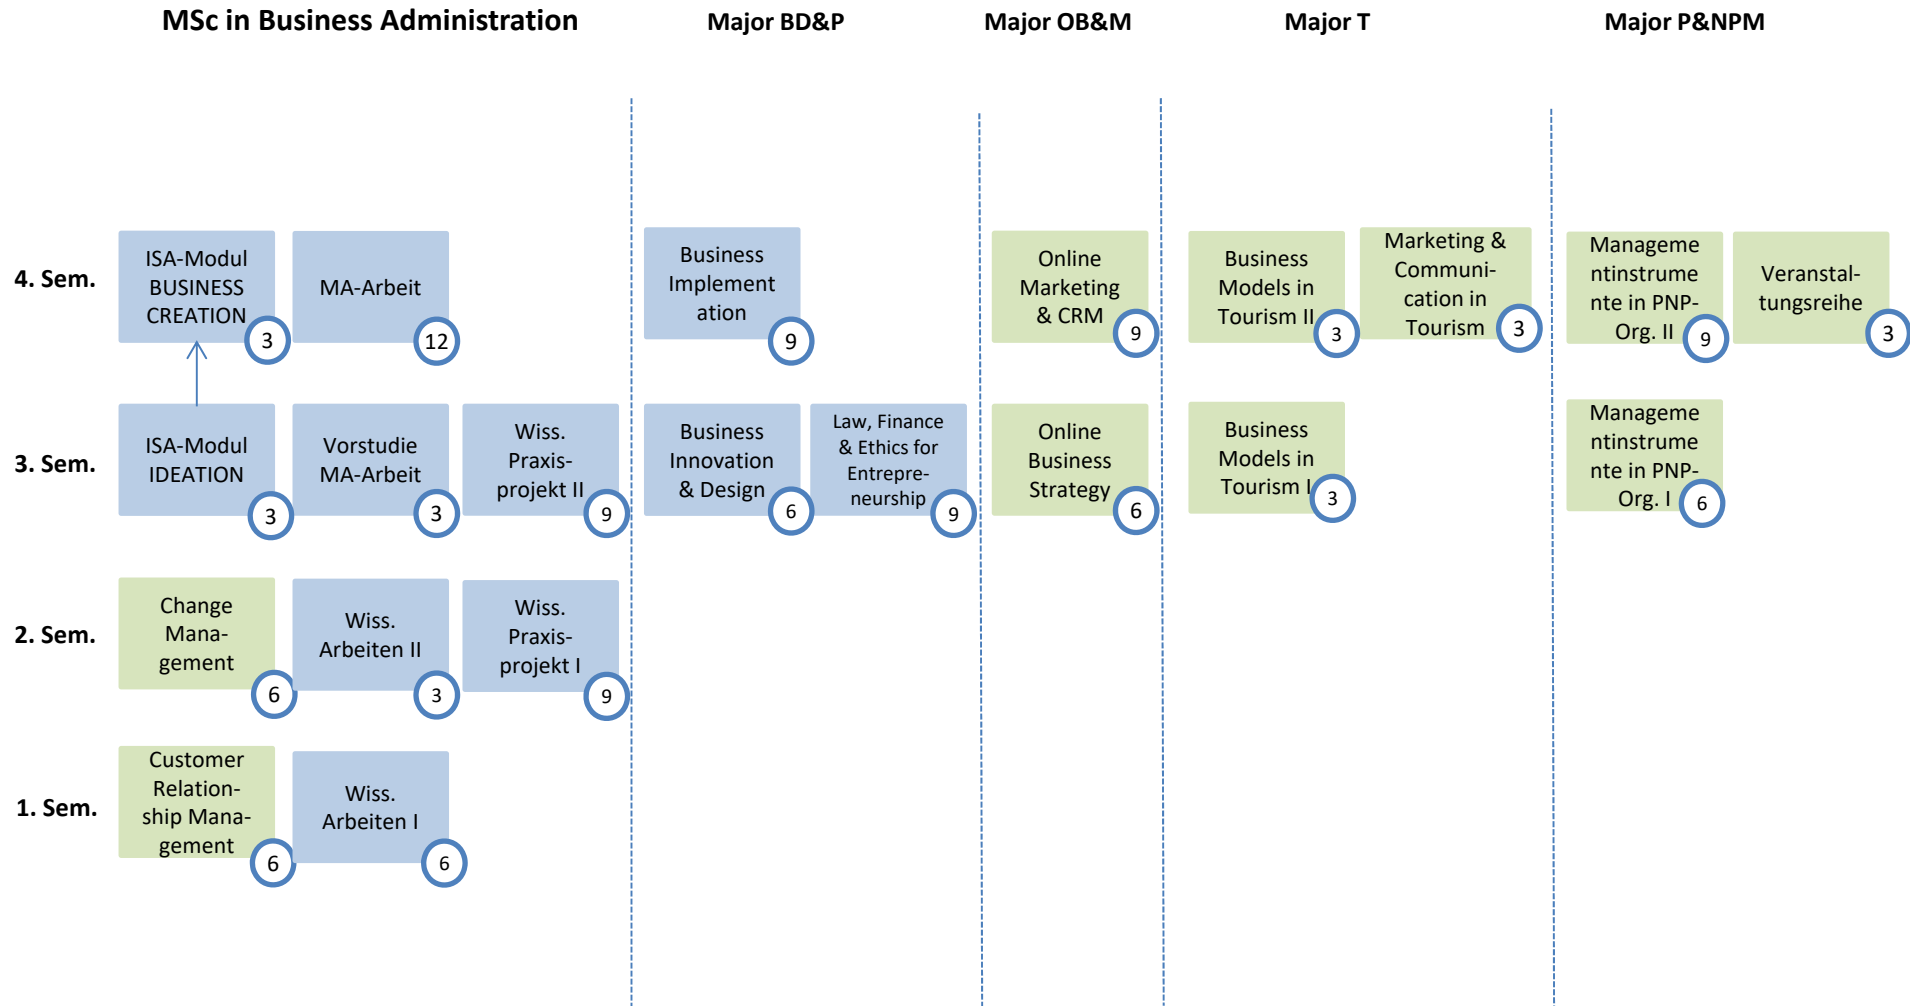

# Module Hochschule Luzern – Wirtschaft: MSc in Business Administration mit verschiedenen Studienrichtungen

-  ECTS-Creditangabe
-  Direkt für die eigene Geschäftsidee / das eigene Start-up einsetzbar
-  Bezug zu Entrepreneurship – exemplarische Auflistung ohne Anspruch auf Vollständigkeit

**Module Hochschule Luzern – Wirtschaft: MSc Banking&Finance | MSc in International Financial Management | MSc in Wirtschaftsinformatik**

**MSc Banking&Finance**

**MSc in International Financial Management**

**MSc in Wirtschaftsinformatik**

○ ECTS-Creditangabe

■ Direkt für die eigene Geschäftsidee / das eigene Start-up einsetzbar

■ Bezug zu Entrepreneurship – exemplarische Auflistung ohne Anspruch auf Vollständigkeit