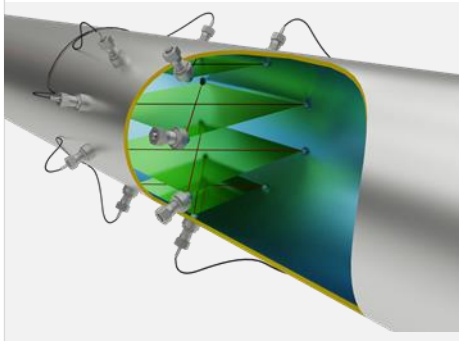

# UNSERE FÜHRENDE UND PREISGEKRÖNTEN LÖSUNGEN MESSEN DEN GESAMTEN WASSERKREISLAUF

## WASSERKRAFT

**Ductus S** DN400-DN5000  
**Ductus M** DN3000-DN10000

Messung des Wasserdurchflusses zur Kontrolle des Turbinenwirkungsgrades in Rohren > DN400

Unter Druck stehende Rohre

### Technologien/Lösungen

- Durchführungssensoren
- Interne Montage
- Clamp-On