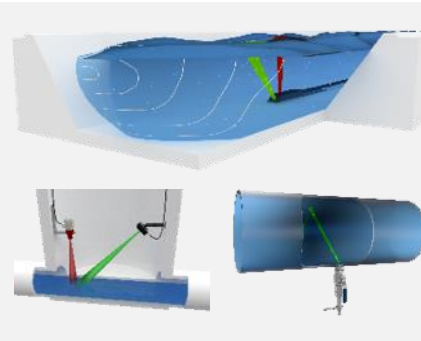

Technologien/Lösungen

- Stationärer Einbau
- Tragbarer Einbau